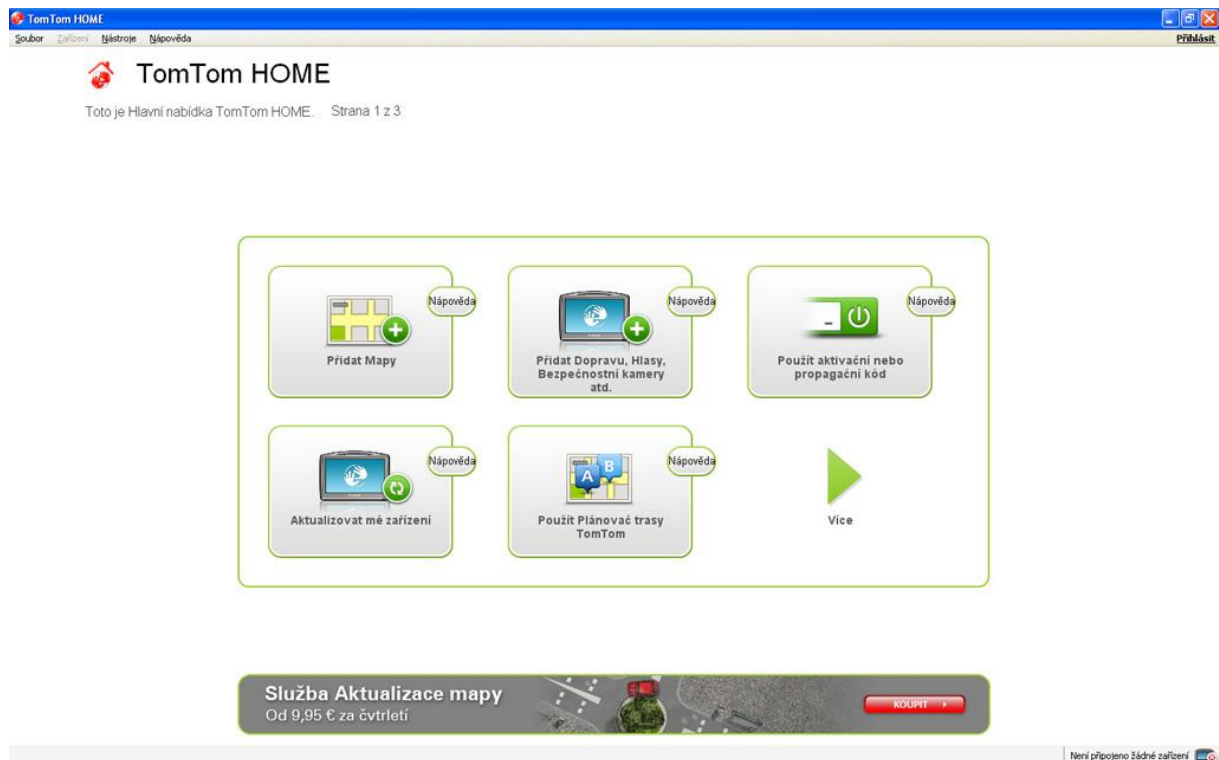

TomTom info: Beta verze TomTom Home 2.6.0.1512

(E-mail byl rozeslán 23.2.2009)

Dnes vyšla Beta verze TomTom Home 2.6.0.1512. První a nejviditelnější změnou je nová sada ikon programu. Foto v příloze mejlu. Nově přibyla v levém dolním rohu možnost "Odpojit zařízení". V beta verzi zlobí služba MapShare, nicméně toto bude do vydání "normální" verze 2.6 vyřešeno...