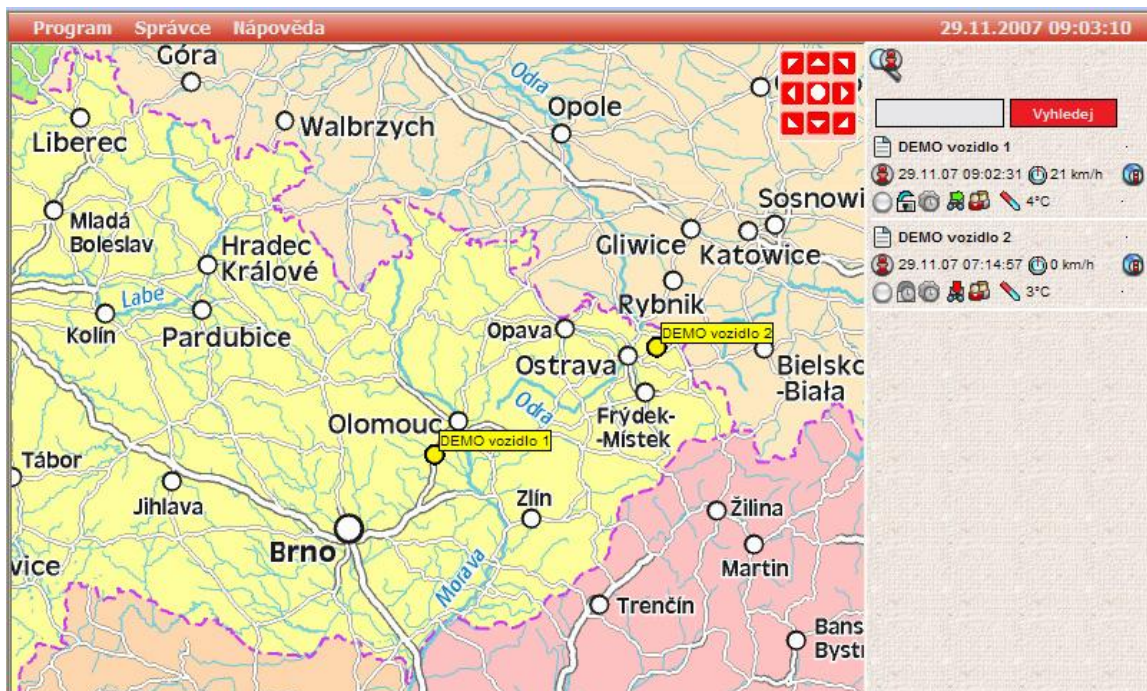

Novinka: Online GPS sledování/střežení vozidel

(E-mail byl rozeslán 29.11.2007)

Hezký den,

novinkou v nabídce je ode dnešního dne Online sledování popř. střežení vozidel + knihu jízd.

Podrobnější popis je na webu, zde pouze stručně. Jedná se o možnost mít neustále přehled, kde se právě nachází Vaše vozidlo/vozidla, zjištění zda jede nebo stojí, atd. Pokud s autem jezdí více řidičů, pak kdo právě v tuto chvíli řídí, zda je cesta soukromá či služební + v případě odcizení "zasáhnout". A samozřejmě i knihu jízd s možností rozlišení soukromé/služební cesty.

Měsíční sazby za jedno vozidlo jsou do 200 do 500 Kč, podle vybraného tarifu. Samotná jednorázová cena zařízení podle typu je mezi 9.000 - 15.000 pro sledování, a od 15.000 do 25.000 v případě zabezpečení (včetně sledování) podle auta. Popř. je možný jak splátkový prodej, tak pronájem - u pronájmu zaplatíte 3.000 + montáž, a následně měsíčně 450 Kč včetně nejnižšího tarifu. Systém funguje ve spolupráci se 150 bezpečnostními agenturami po celé ČR, takže účinnost je opravdu rychlá.

V příloze 3 obrázky - ukázka v plošném zobrazení s jedním nebo dvěma auty, a v detailu města.

Více na webu: <http://www.javorsky.cz/kategorie/53/Online-sledovani-vozidel/>

Jiří Javorský
www.servisNavigaci.cz

Clarion * TomTom * Sony * Nakamichi * AudioMedia
prodej & servis & montáže & poradenství
Info-linka: 732-878.978
Ostrava
www.javorsky.cz
...to musíte slyšet !