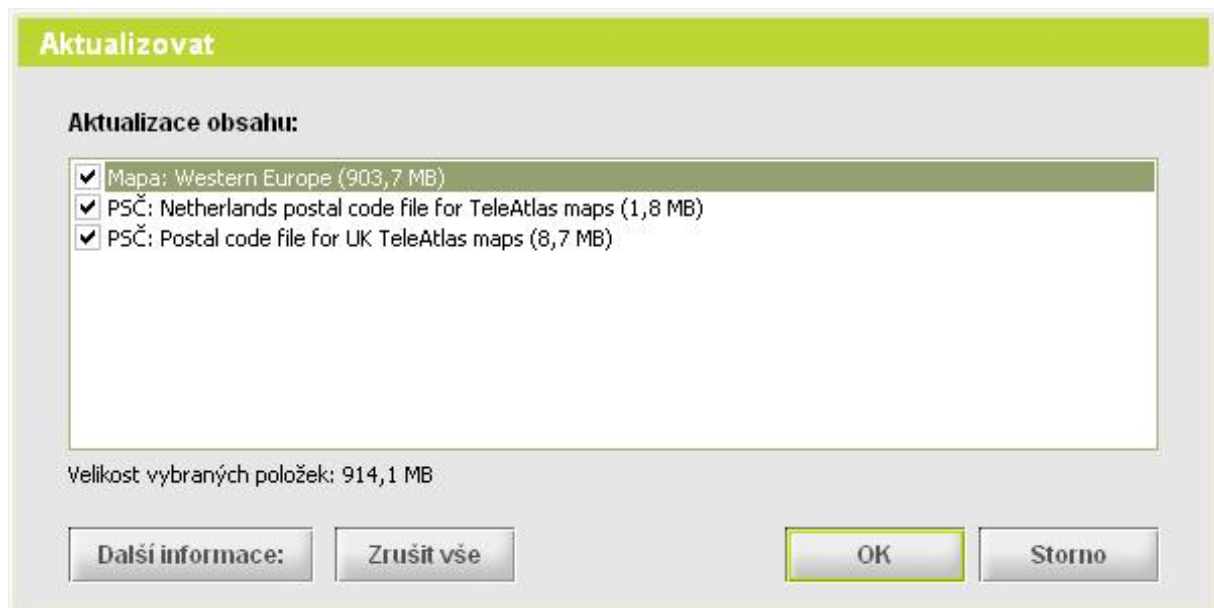

Aktualizovano: Nedalo mi to a volal jsem TomTom... Tedy, nabídka platí pro všechny kteří si pořídili 510 nebo ONE/ONE 2006 ve verzi s EU, pro starší verze ONE je jedinou podmínkou aby firmware byl aktualizován na nejnovější verzi 6.560, což jako nás zákazník zajisté máte :))
Takže poslední neaktualizovaný model je GO910, ovšem tam byly mapy čerstvější než v ostatních zařízeních, takže hned tak pro něj aktualizace nebude.

V případě potřeby jsem připraven dělat přitele na telefon...

Jiří Javorský
www.servisNavigaci.cz

Clarion * TomTom * Sony * Nakamichi * AudioMedia
prodej & servis & montáže & poradenství
Info-linka: 732-878.978
Ostrava
www.javorsky.cz
...to musíte slyšet !